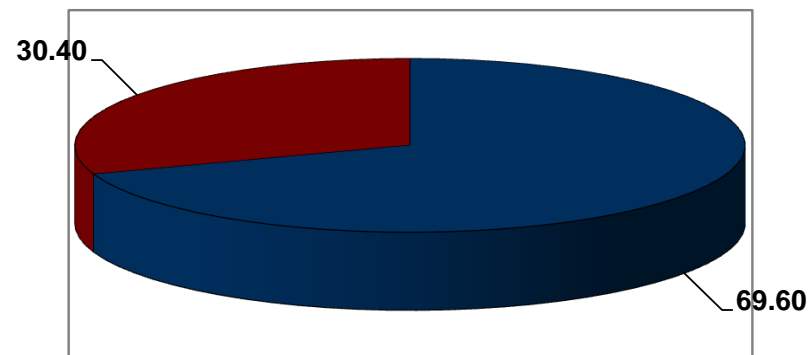

**LLAMADAS RECIBIDAS EN EL *788,
SEGUN DIAS
ENERO 2013**

DIAS	ENERO
LUNES - JUEVES	8,749
VIERNES - DOMINGO	3,821
TOTAL	12,570

Fuente: Programa Call Center.

**PORCENTAJE DE LLAMADAS RECIBIDAS EN EL *788,
SEGUN DIAS, ENERO 2013**

■ LUNES - JUEVES